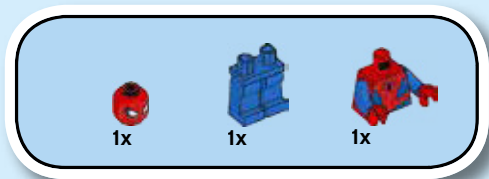

1

AVERTISSEMENT :
RISQUE D'ÉTOUFFEMENT.

Contient des petites pièces. Ne convient pas aux enfants de moins de 3 ans.

ADVERTENCIA:
PELIGRO DE ASFIXIA.

No recomendado para niños menores de 3 años. Contiene piezas pequeñas.