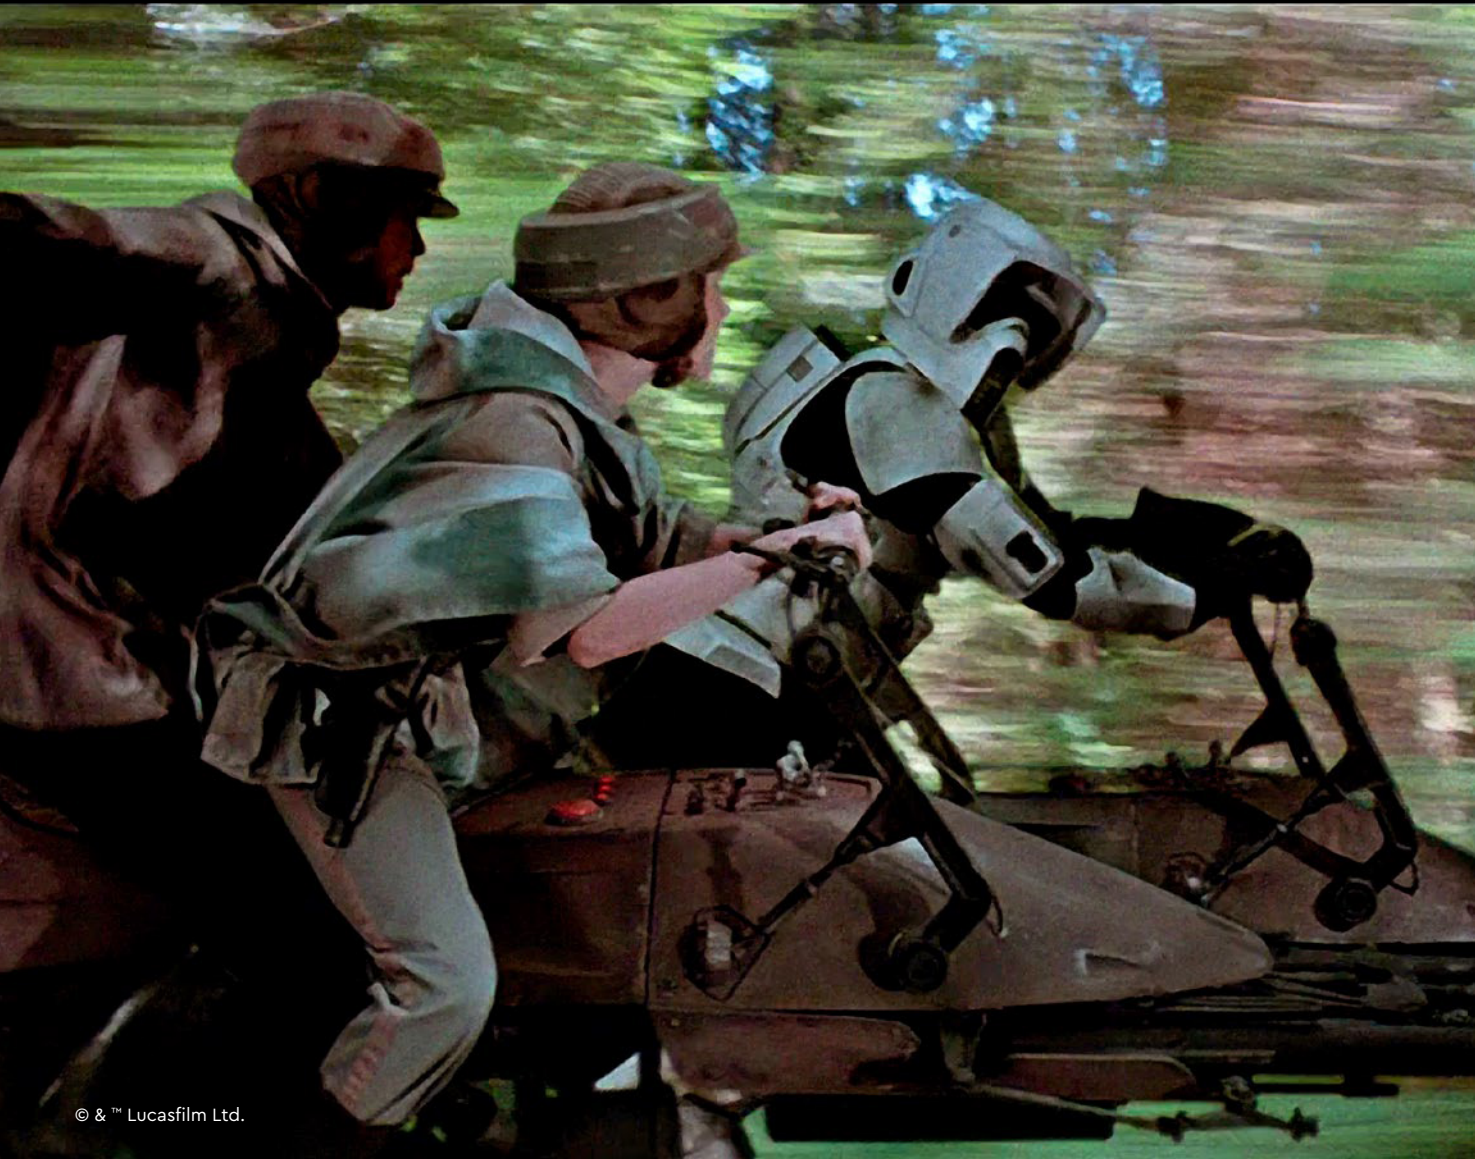

STAR WARS

VERFOLGUNGSJAGD AUF ENDOR™

STAR WARS

Ein Waldmond mit verborgener Basis

Wie es sich geziemt, befindet sich der Schlüssel zur Vernichtung des Todessterns auf einem Waldmond mit üppiger Fauna und Flora. Die Rebellen müssen sich nur heimlich, still und leise um einige Scout Troopers kümmern und den Schildgenerator deaktivieren, um ihren Angriff auf den Todesstern starten zu können. Doch so leicht lassen sich die Scout Troopers nicht überlisten: Sie liefern sich eine packende Verfolgungsjagd mit Luke und Leia. Feiere das 40-jährige Jubiläum der Kinopremiere von *Die Rückkehr der Jedi-Ritter* mit einer haarsträubenden Verfolgungsjagd durch die dichten Wälder auf dem Waldmond von Endor.

Viel Spaß beim Bauen!

Jens Kronvold Frederiksen
Creative Director, LEGO® Star Wars™

**„Blockier ihr
Kommunikationssystem.
Der Schalter in der Mitte!“
– Luke Skywalker**

Verfolgungsjagd auf Endor™ – Diorama (75353)

Die LEGO® Star Wars™ Diorama-Kollektion war ein echter Herzenswunsch der Star Wars Fans und stellt unsere Lieblingsmomente der Saga dar. Lade dein Speeder-Bike auf, leg deine Ausrüstung an und begib dich auf den Waldmond von Endor, um mit unseren Rebellen die Galaxis zu retten.

Die Spannung steigt

Auf dem Waldmond von Endor begegnen wir zum ersten Mal den wendigen Speeder-Bikes, die sich in diesem ansonsten schier undurchdringlichen Gelände als äußerst nützlich erweisen. Zwei völlig verduzte Scout Troopers staunen nicht schlecht, als Luke und Leia einen ihrer Düsen Schlitten stibitzen. Schnell wird klar, dass ein gutes Gleichgewichtsgefühl und schnelle Reflexe erforderlich sind, um diese Speeder-Bikes durch Feindgebiet zu steuern.