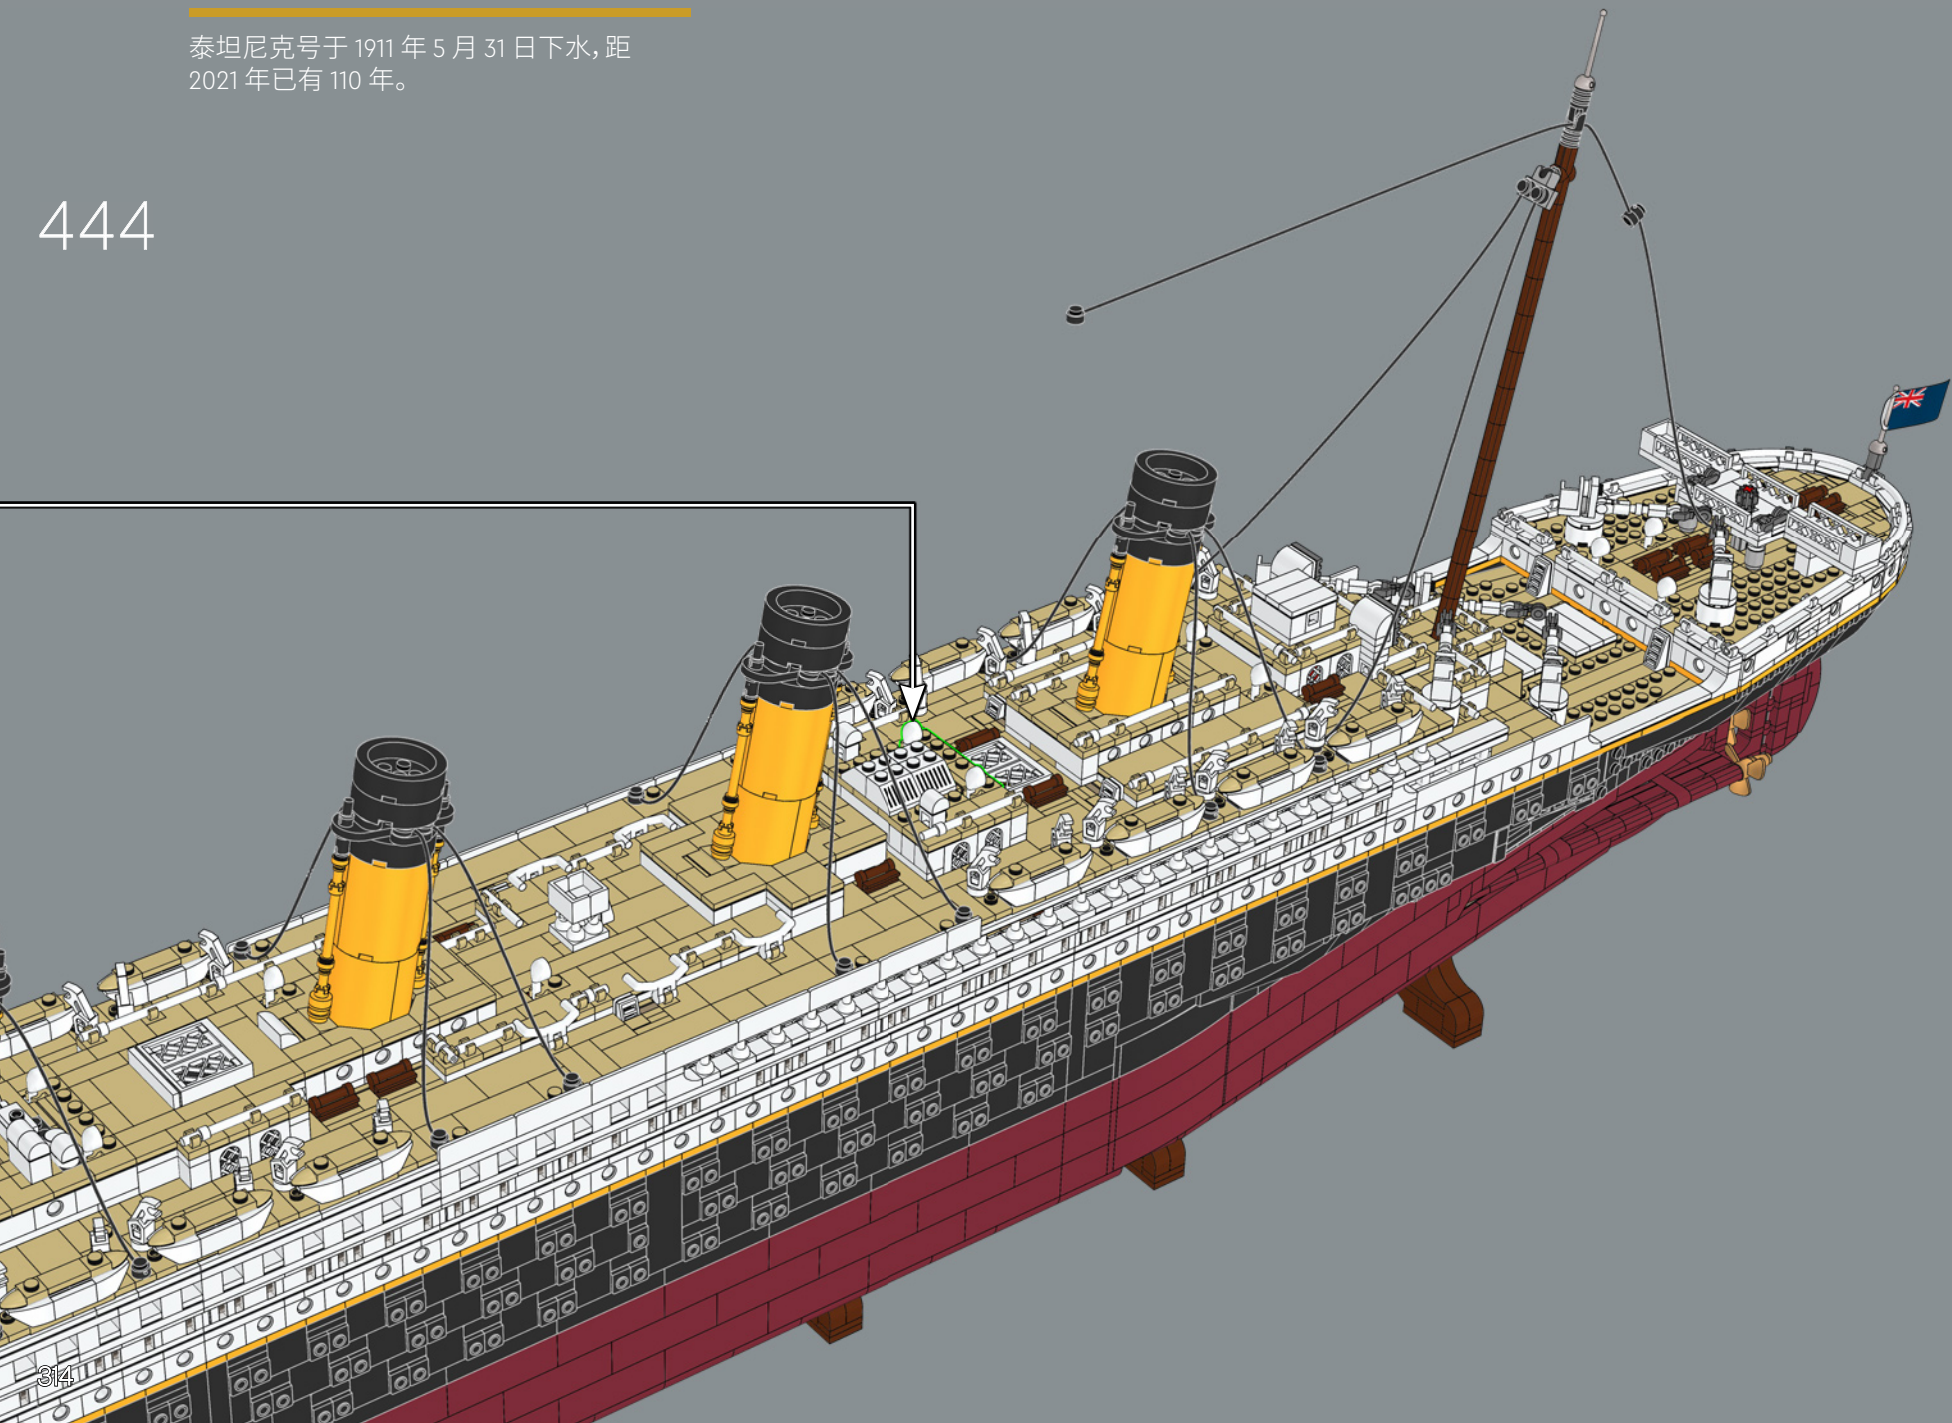

434

435

436

437

438

439

440

441

442

443

泰坦尼克号于1911年5月31日下水，距
2021年已有110年。

444

445

1x

446

2x

447

448

449

船名泰坦尼克号 源自希腊神话中的泰坦。

450