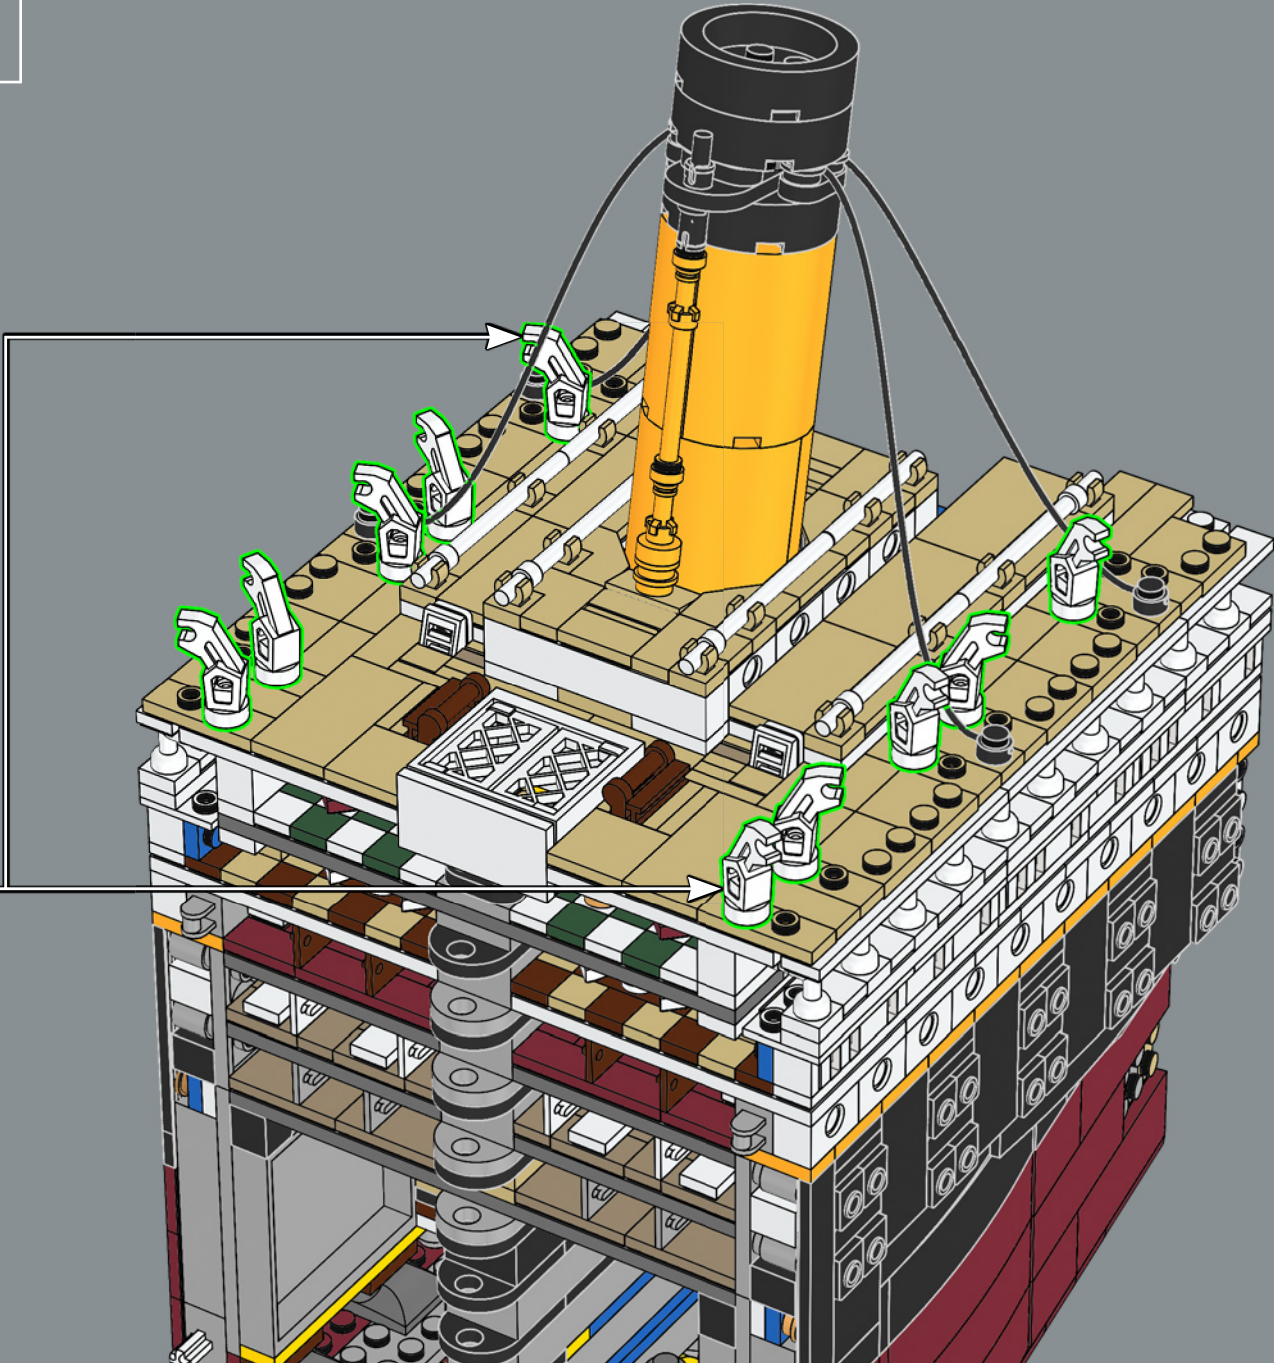

142

泰坦尼克号共有四根烟囱，三根是功能性的，而最后一根只是装饰，用于审美目的。

144

145

↓ 这部分的外部细节包括供三等舱乘客使用的船尾楼和长凳。

第 6 部分：

船尾和井型甲板

最后一部分是船体最复杂的部分，包括船舵及连接螺旋桨和引擎的三个主传动轴。你将拼搭与左舷和右舷螺旋桨直接连接的两个主活塞引擎。转动螺旋桨可使模型内部的引擎曲轴和活塞活动起来。