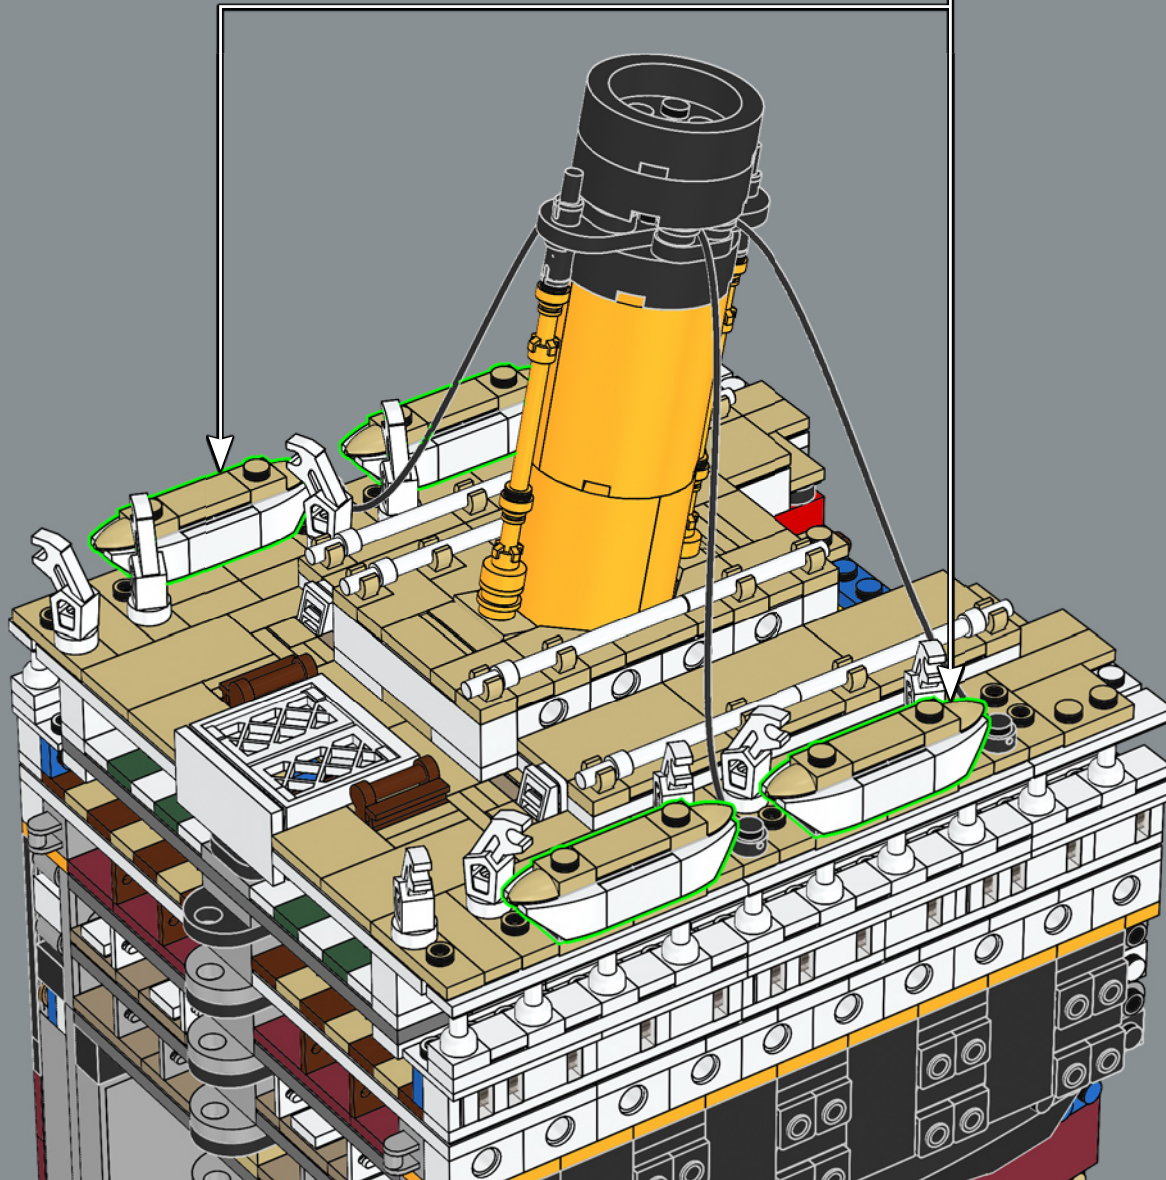

142

泰坦尼克号共有四根烟囱，三根是功能性的，而最后一根只是装饰，用于审美目的。

144

145

↓ 这部分的外部细节包括供三等舱乘客使用的船尾楼和长凳。

第 6 部分：

船尾和井型甲板

最后一部分是船体最复杂的部分，包括船舵及连接螺旋桨和引擎的三个主传动轴。你将拼搭与左舷和右舷螺旋桨直接连接的两个主活塞引擎。转动螺旋桨可使模型内部的引擎曲轴和活塞活动起来。