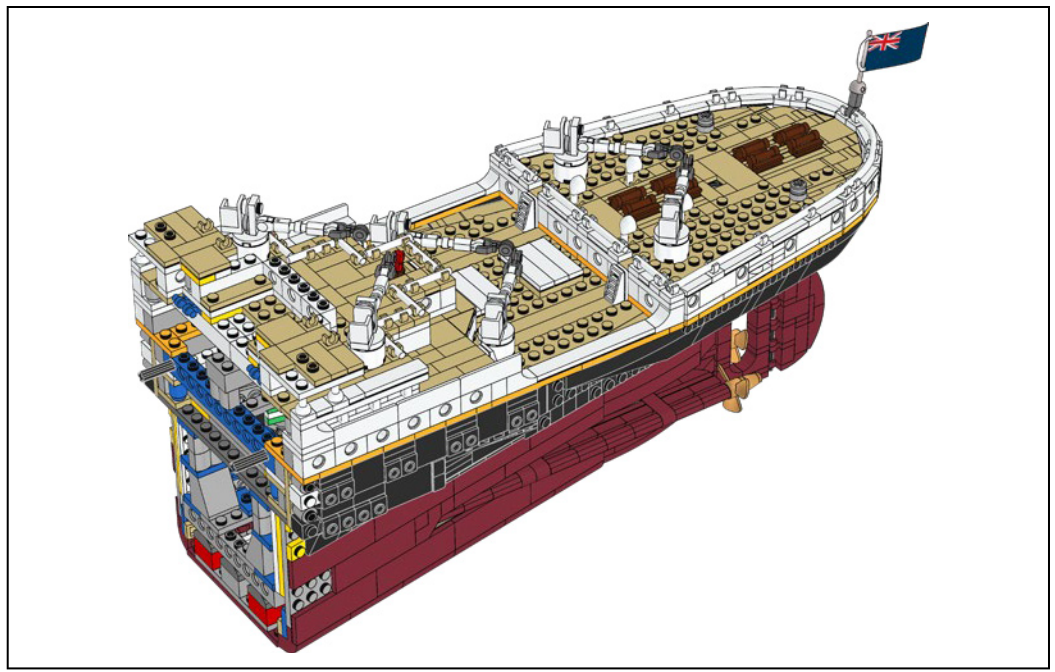

142

泰坦尼克号共有四根烟囱，三根是功能性的，而最后一根只是装饰，用于审美目的。

144

145

↓ 这部分的外部细节包括供三等舱乘客使用的船尾楼和长凳。

第 6 部分：

船尾和井型甲板

最后一部分是船体最复杂的部分，包括船舵及连接螺旋桨和引擎的三个主传动轴。你将拼搭与左舷和右舷螺旋桨直接连接的两个主活塞引擎。转动螺旋桨可使模型内部的引擎曲轴和活塞活动起来。