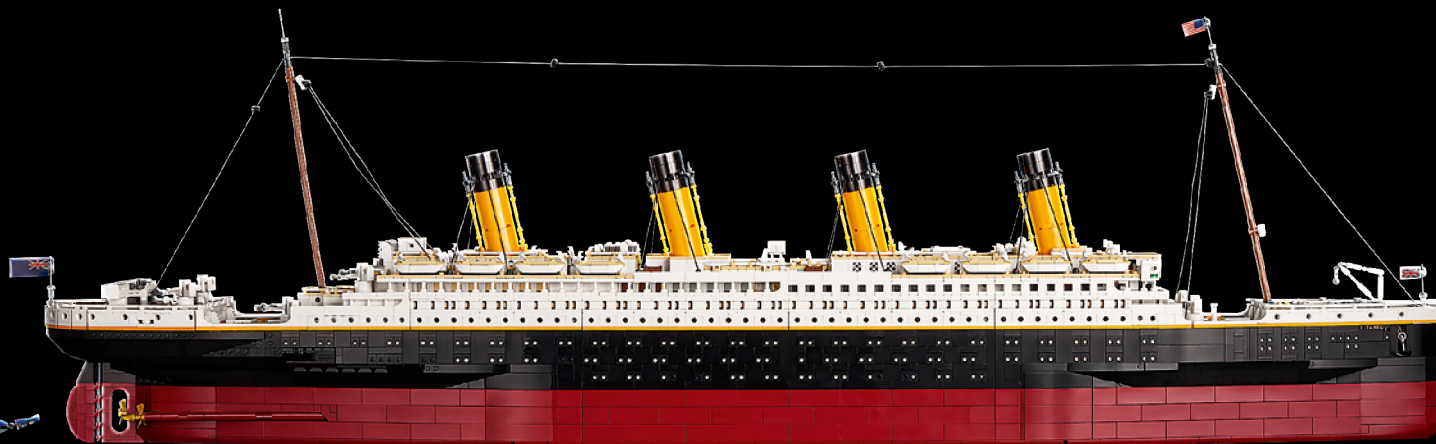

泰坦尼克号

手册 3

永不沉没的远洋客轮

虽然泰坦尼克号拥有许多先进的安全功能,但过时的海上安全法规规定,该客轮只需要 20 艘救生艇,仅够三分之一的船员和乘客乘坐。1912 年 4 月 14 日午夜前,她高速与冰山相撞,并迅速开始下沉,因缺乏救生艇,仅有 710 人幸存,而令超过 1500 人丧生。由于这场悲剧,全球引入了涵盖面更广的新国际安全标准,其中许多标准一直沿用至今。

↑ 泰坦尼克号上挂在各自吊艇架上的救生艇。

↑ 卡帕西亚号 (SS Carpathia) 拍摄的灾难可能发生的地点, 这艘船搭救了泰坦尼克号的幸存者。

↗ 泰坦尼克号发给毕亚马号 (SS Birma) 请求救援的电报。

令人惊叹的外形尺寸

泰坦尼克号在下水时是有史以来最大的人造船舶。她长 269 米 (882.9 英尺)，从船体底部到烟囱顶部高 53.3 米 (175 英尺)。同样，这款乐高® 版泰坦尼克号是迄今为止最长的乐高模型，也是最复杂的模型之一。

乐高版泰坦尼克号的设计比例为 1:200，与乐高建筑自由女神像的设计比例相同。

泰坦尼克号长度是蓝鲸长度的 11 倍，蓝鲸是地球上已知的最大动物。

[LEGO.com/brickseparator](https://www.lego.com/brickseparator)

TITANIC

第 5 部分：

烟囱和引擎室

在这一部分中，模型在朝船尾螺旋桨和舵方向逐渐变窄。你还将拼搭此模型的最后一根烟囱。在真正的泰坦尼克号上，这根烟囱没有与任何锅炉连接，但出于美观和完整性目的，将其引入这艘船的设计结构。