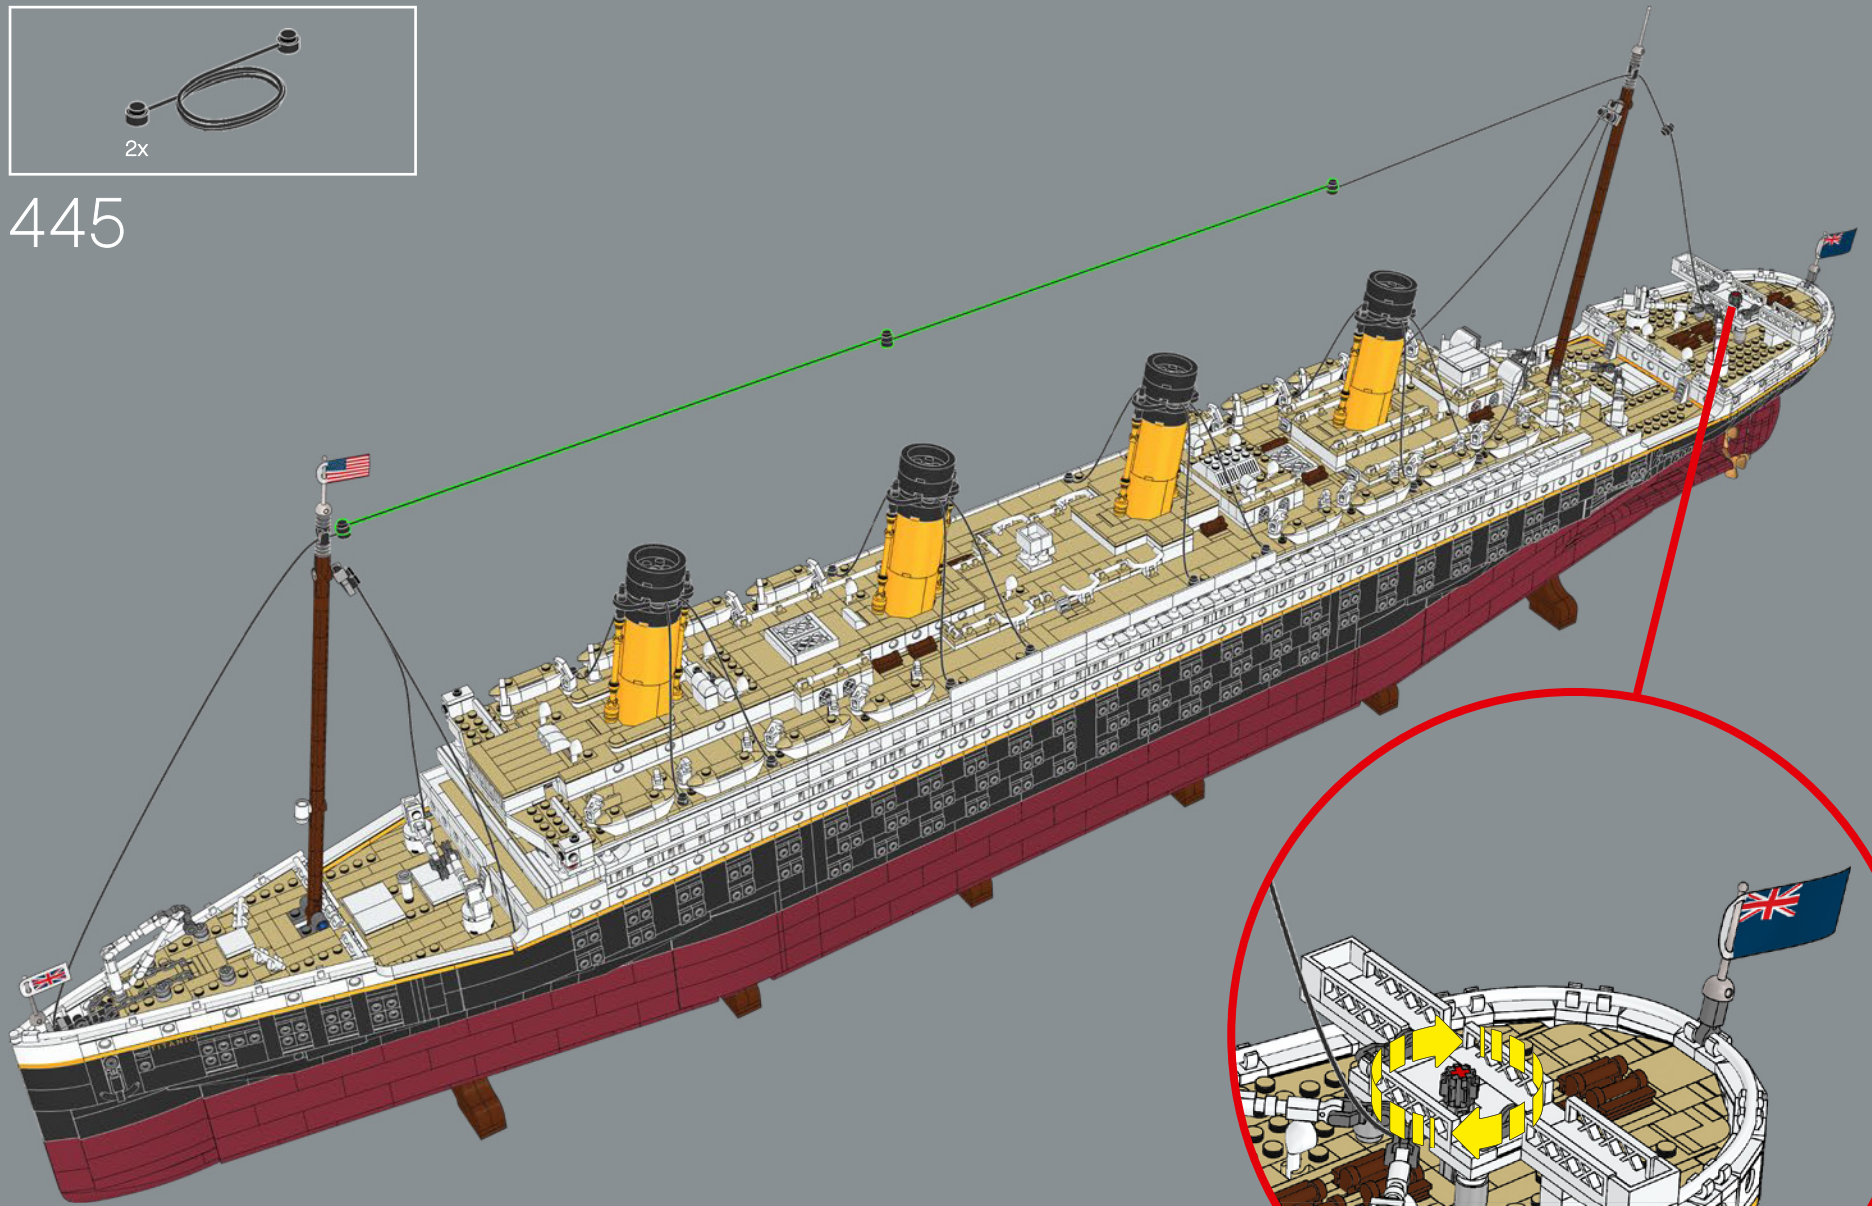

442

443

泰坦尼克号于1911年5月31日下水，距
2021年已有110年。

444

445

1x

446

2x

447

448

449

船名泰坦尼克号 源自希腊神话中的泰坦。

450