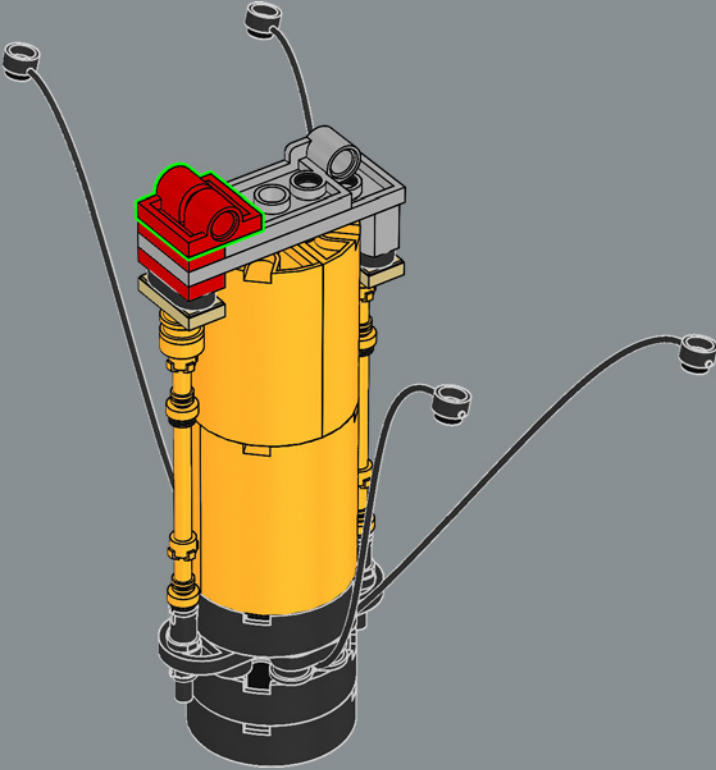

142

泰坦尼克号共有四根烟囱，三根是功能性的，而最后一根只是装饰，用于审美目的。

144

145

↓ 这部分的外部细节包括供三等舱乘客使用的船尾楼和长凳。

第 6 部分：

船尾和井型甲板

最后一部分是船体最复杂的部分，包括船舵及连接螺旋桨和引擎的三个主传动轴。你将拼搭与左舷和右舷螺旋桨直接连接的两个主活塞引擎。转动螺旋桨可使模型内部的引擎曲轴和活塞活动起来。