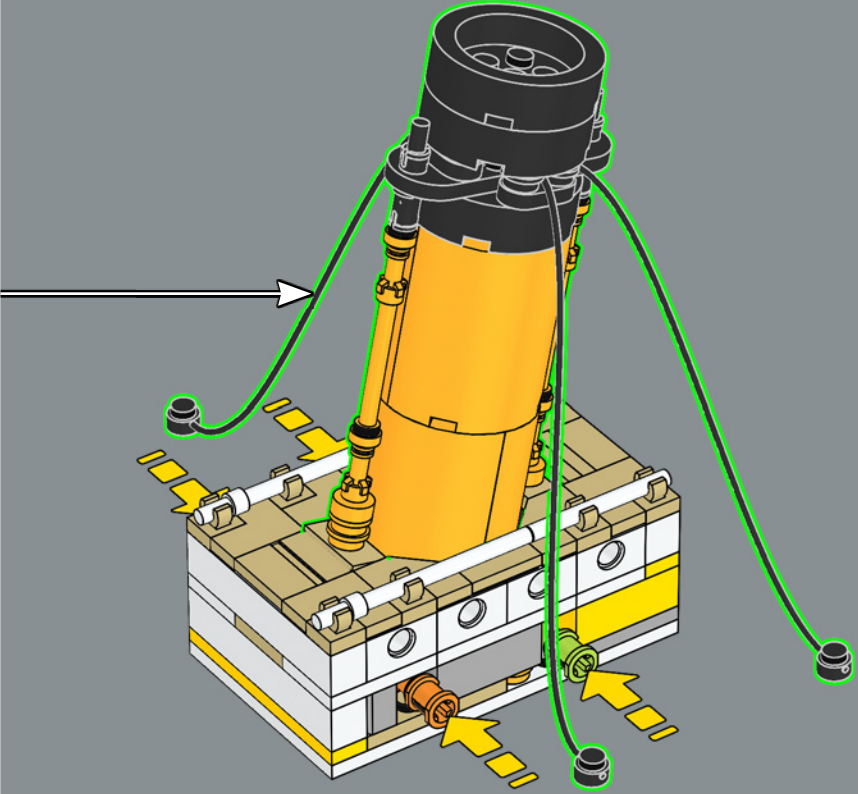

142

泰坦尼克号共有四根烟囱，三根是功能性的，而最后一根只是装饰，用于审美目的。

144

145

↓ 这部分的外部细节包括供三等舱乘客使用的船尾楼和长凳。

第 6 部分：

船尾和井型甲板

最后一部分是船体最复杂的部分，包括船舵及连接螺旋桨和引擎的三个主传动轴。你将拼搭与左舷和右舷螺旋桨直接连接的两个主活塞引擎。转动螺旋桨可使模型内部的引擎曲轴和活塞活动起来。