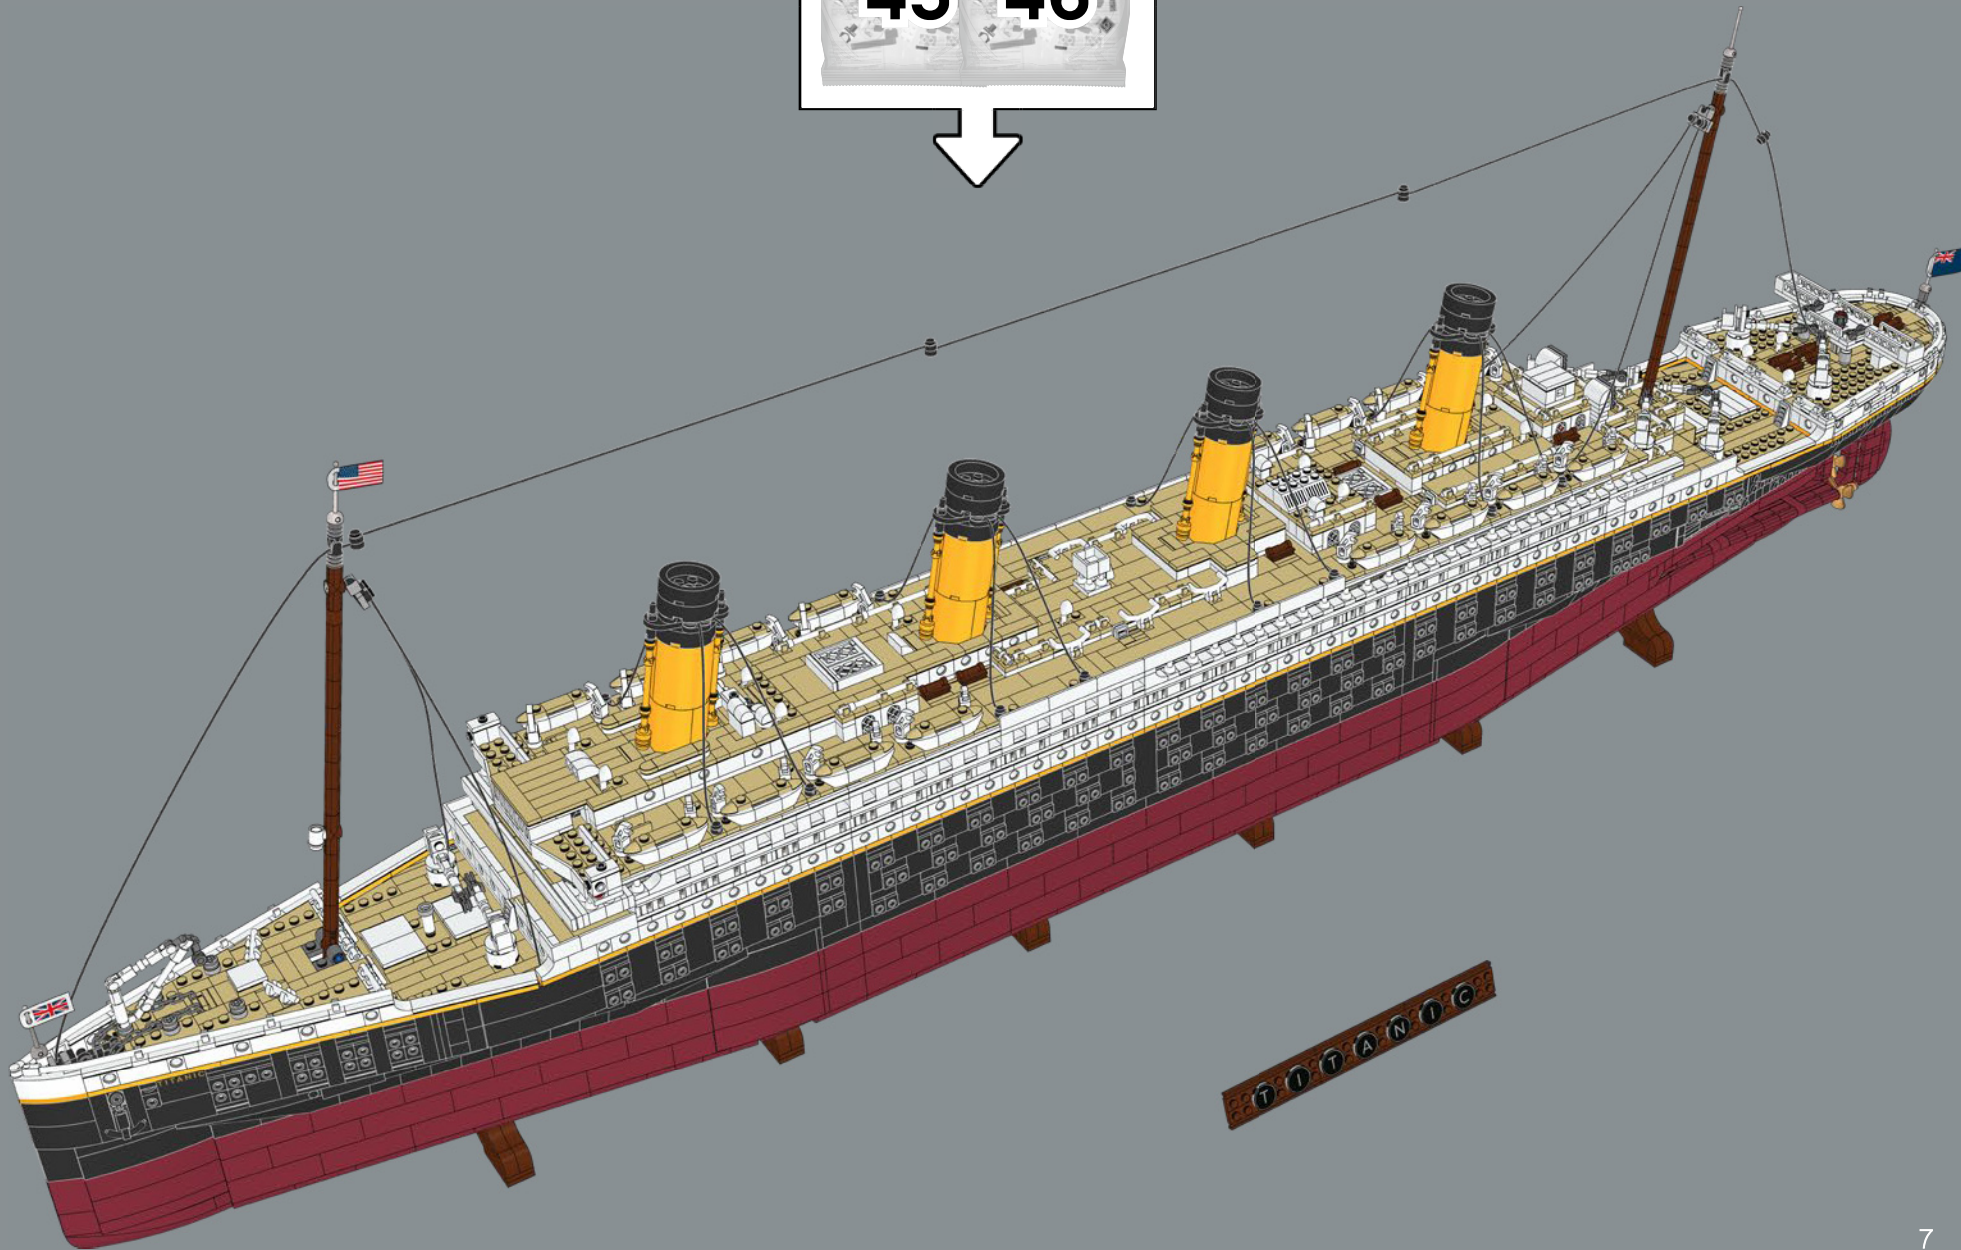

泰坦尼克号

手册 3

永不沉没的远洋客轮

虽然泰坦尼克号拥有许多先进的安全功能,但过时的海上安全法规规定,该客轮只需要 20 艘救生艇,仅够三分之一的船员和乘客乘坐。1912 年 4 月 14 日午夜前,她高速与冰山相撞,并迅速开始下沉,因缺乏救生艇,仅有 710 人幸存,而令超过 1500 人丧生。由于这场悲剧,全球引入了涵盖面更广的新国际安全标准,其中许多标准一直沿用至今。

↑ 泰坦尼克号上挂在各自吊艇架上的救生艇。

↑ 卡帕西亚号 (SS Carpathia) 拍摄的灾难可能发生的地点, 这艘船搭救了泰坦尼克号的幸存者。

↗ 泰坦尼克号发给毕亚马号 (SS Birma) 请求救援的电报。

令人惊叹的外形尺寸

泰坦尼克号在下水时是有史以来最大的人造船舶。她长 269 米 (882.9 英尺)，从船体底部到烟囱顶部高 53.3 米 (175 英尺)。同样，这款乐高® 版泰坦尼克号是迄今为止最长的乐高模型，也是最复杂的模型之一。

乐高版泰坦尼克号的设计比例为 1:200，与乐高建筑自由女神像的设计比例相同。

泰坦尼克号长度是蓝鲸长度的 11 倍，蓝鲸是地球上已知的最大动物。

[LEGO.com/brickseparator](https://www.lego.com/brickseparator)

TITANIC

第 5 部分：

烟囱和引擎室

在这一部分中，模型在朝船尾螺旋桨和舵方向逐渐变窄。你还将拼搭此模型的最后一根烟囱。在真正的泰坦尼克号上，这根烟囱没有与任何锅炉连接，但出于美观和完整性目的，将其引入这艘船的设计结构。