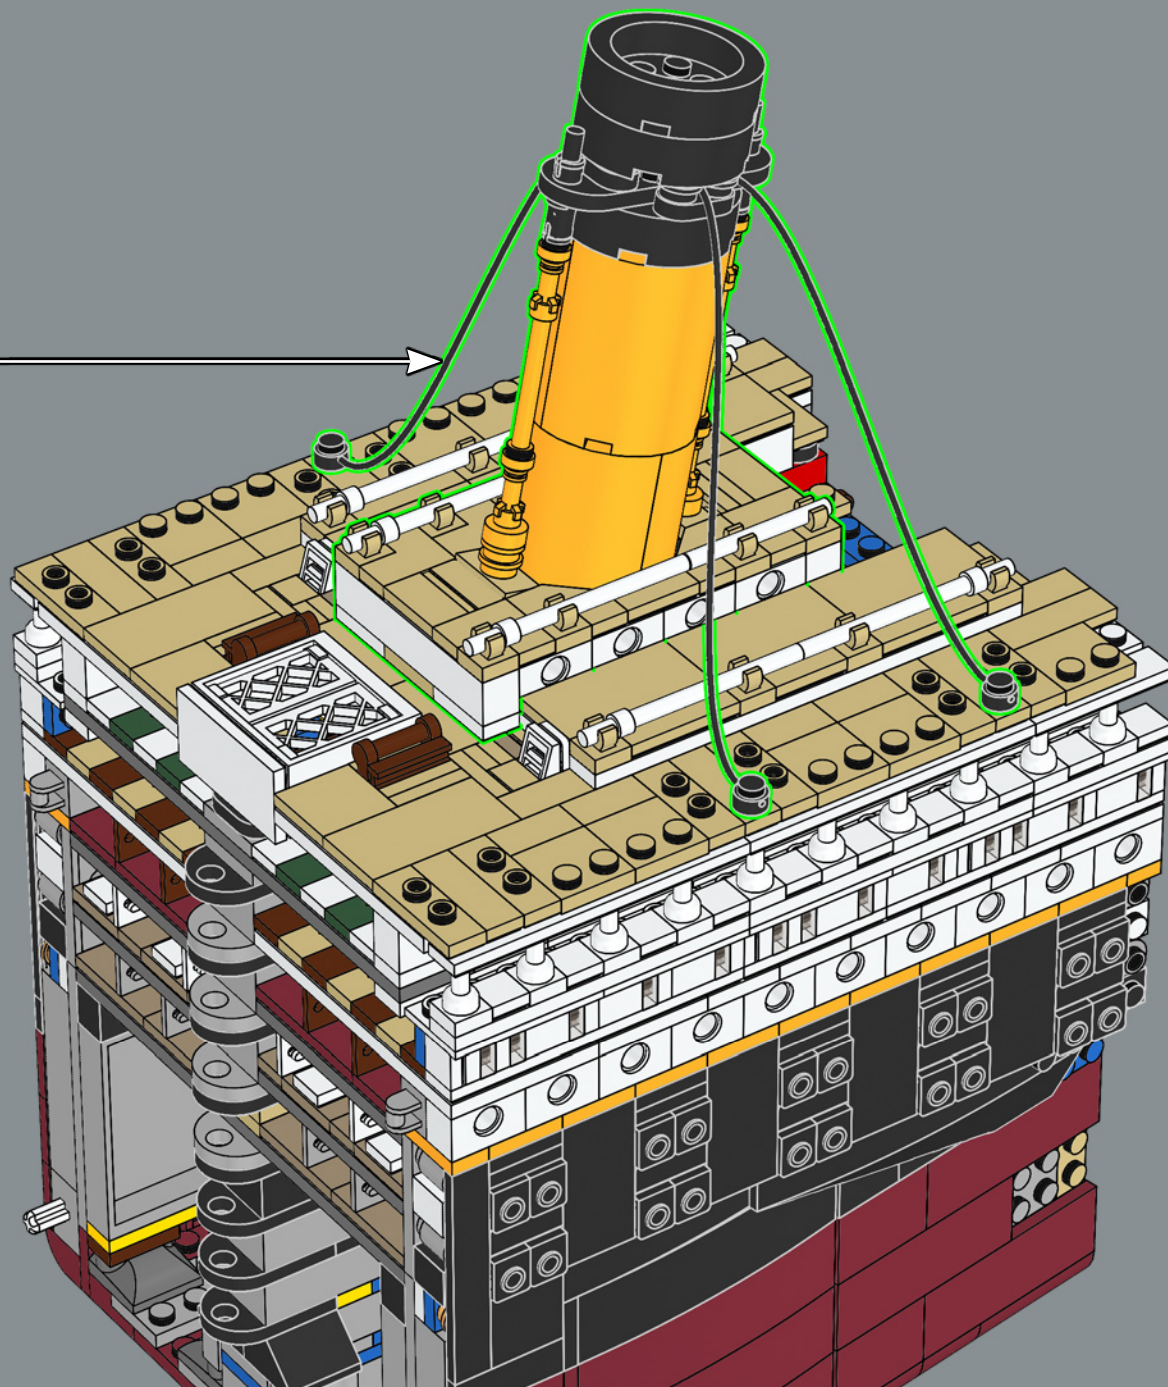

142

泰坦尼克号共有四根烟囱，三根是功能性的，而最后一根只是装饰，用于审美目的。

144

145

↓ 这部分的外部细节包括供三等舱乘客使用的船尾楼和长凳。

第 6 部分：

船尾和井型甲板

最后一部分是船体最复杂的部分，包括船舵及连接螺旋桨和引擎的三个主传动轴。你将拼搭与左舷和右舷螺旋桨直接连接的两个主活塞引擎。转动螺旋桨可使模型内部的引擎曲轴和活塞活动起来。