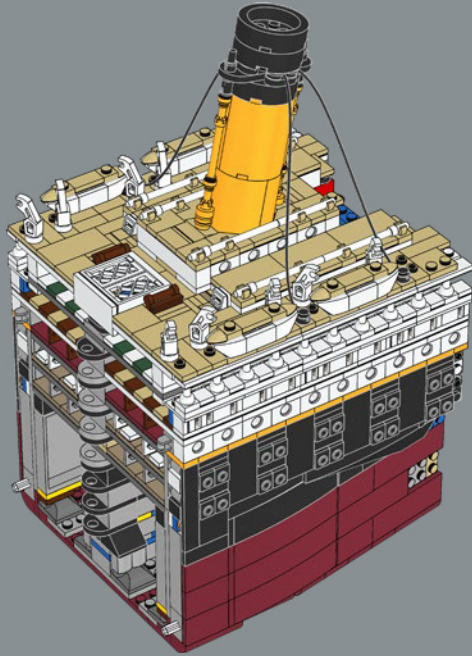

泰坦尼克号

手册 3

永不沉没的远洋客轮

虽然泰坦尼克号拥有许多先进的安全功能,但过时的海上安全法规规定,该客轮只需要 20 艘救生艇,仅够三分之一的船员和乘客乘坐。1912 年 4 月 14 日午夜前,她高速与冰山相撞,并迅速开始下沉,因缺乏救生艇,仅有 710 人幸存,而令超过 1500 人丧生。由于这场悲剧,全球引入了涵盖面更广的新国际安全标准,其中许多标准一直沿用至今。

↑ 泰坦尼克号上挂在各自吊艇架上的救生艇。

↑ 卡帕西亚号 (SS Carpathia) 拍摄的灾难可能发生的地点, 这艘船搭救了泰坦尼克号的幸存者。

↗ 泰坦尼克号发给毕亚马号 (SS Birma) 请求救援的电报。

令人惊叹的外形尺寸

泰坦尼克号在下水时是有史以来最大的人造船舶。她长 269 米 (882.9 英尺)，从船体底部到烟囱顶部高 53.3 米 (175 英尺)。同样，这款乐高® 版泰坦尼克号是迄今为止最长的乐高模型，也是最复杂的模型之一。

乐高版泰坦尼克号的设计比例为 1:200，与乐高建筑自由女神像的设计比例相同。

泰坦尼克号长度是蓝鲸长度的 11 倍，蓝鲸是地球上已知的最大动物。

[LEGO.com/brickseparator](https://www.lego.com/brickseparator)

TITANIC

第 5 部分：

烟囱和引擎室

在这一部分中，模型在朝船尾螺旋桨和舵方向逐渐变窄。你还将拼搭此模型的最后一根烟囱。在真正的泰坦尼克号上，这根烟囱没有与任何锅炉连接，但出于美观和完整性目的，将其引入这艘船的设计结构。